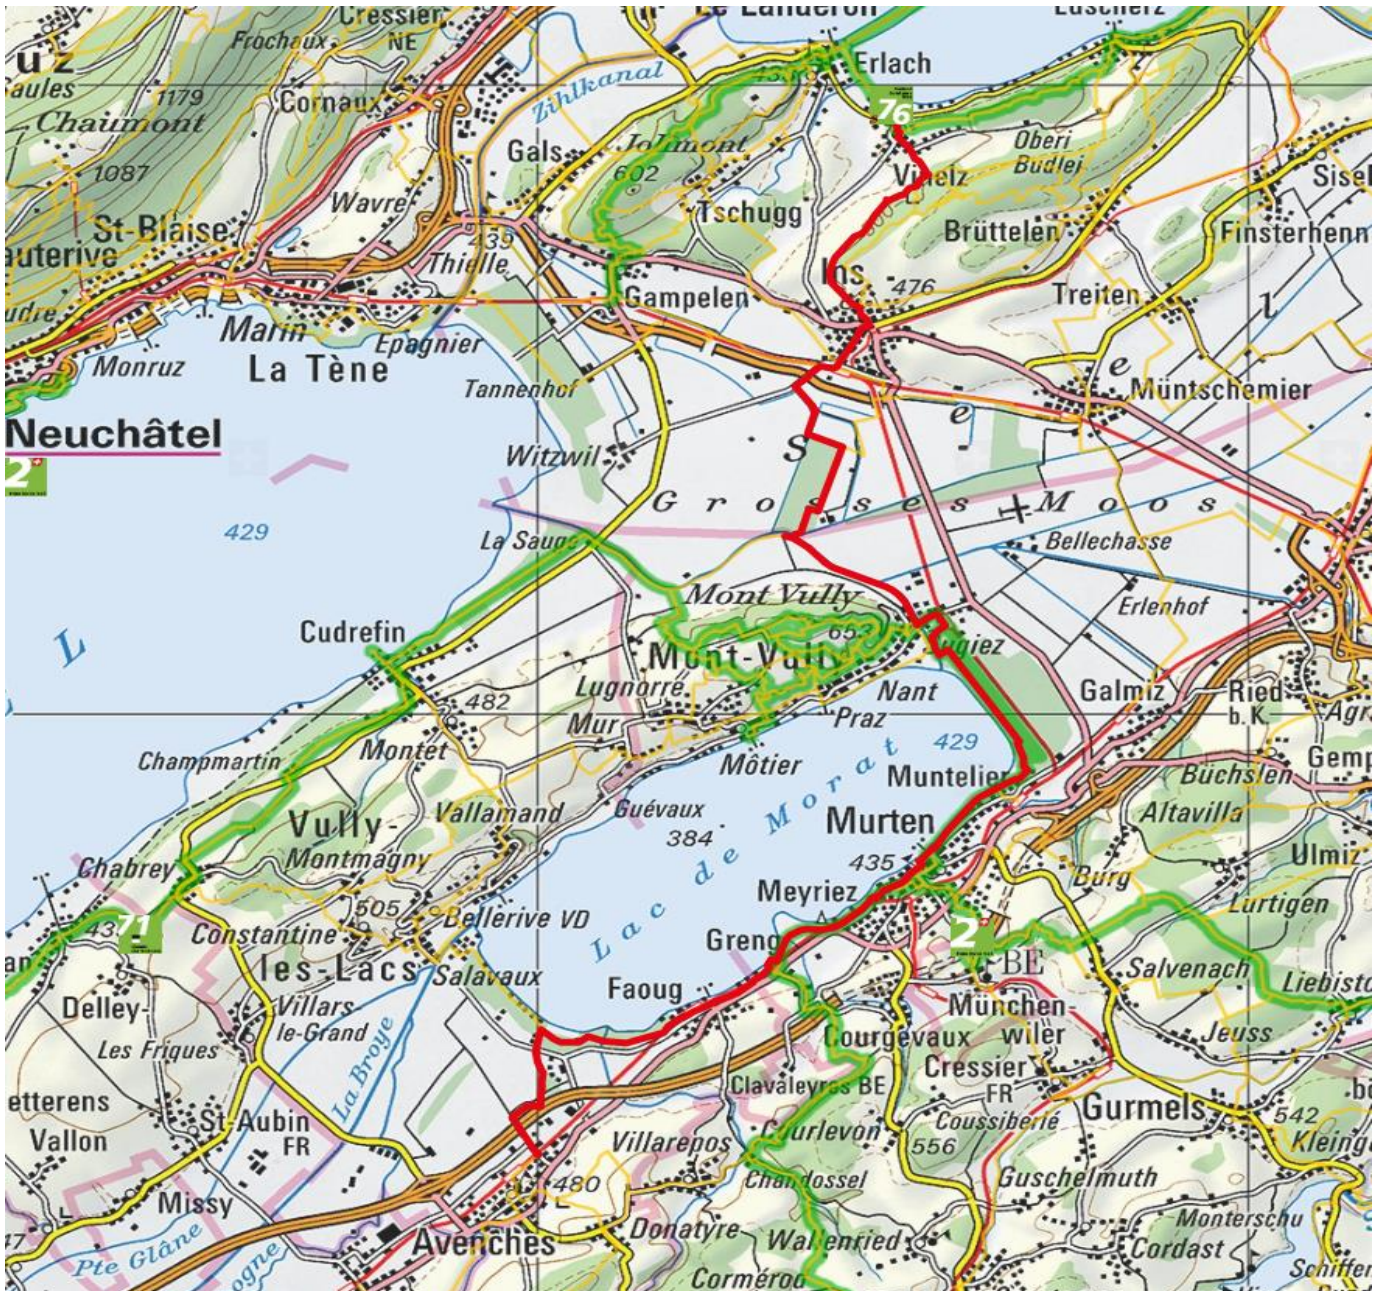

Etape Avenches - Cerlier Erlach

Distance 27 km Dénivelée + 236 m Dénivelée - 243 m

Echelle : 2,5 cm = 2 km