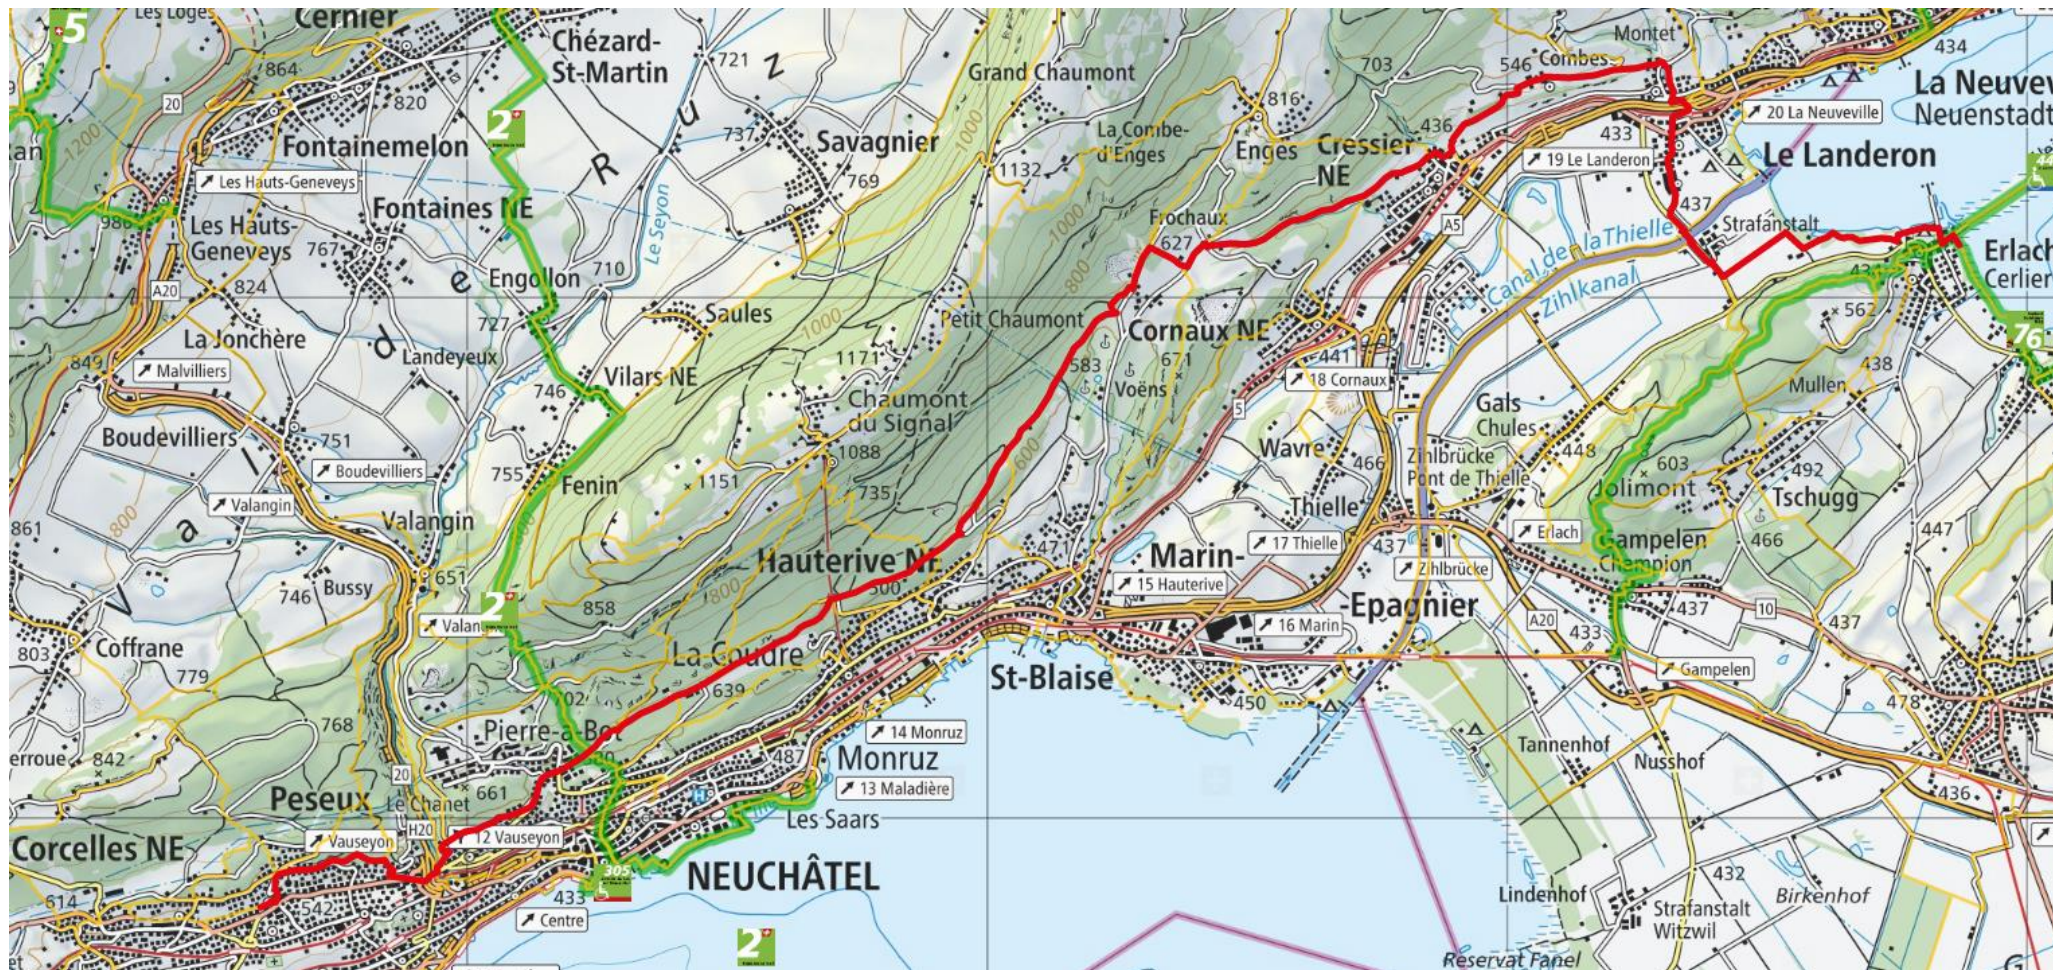

Etape Cerlier Erlach – Corcelles Distance 27 km Dénivelée + 236 m Dénivelée – 243 m

Echelle : 2 cm = 1 km