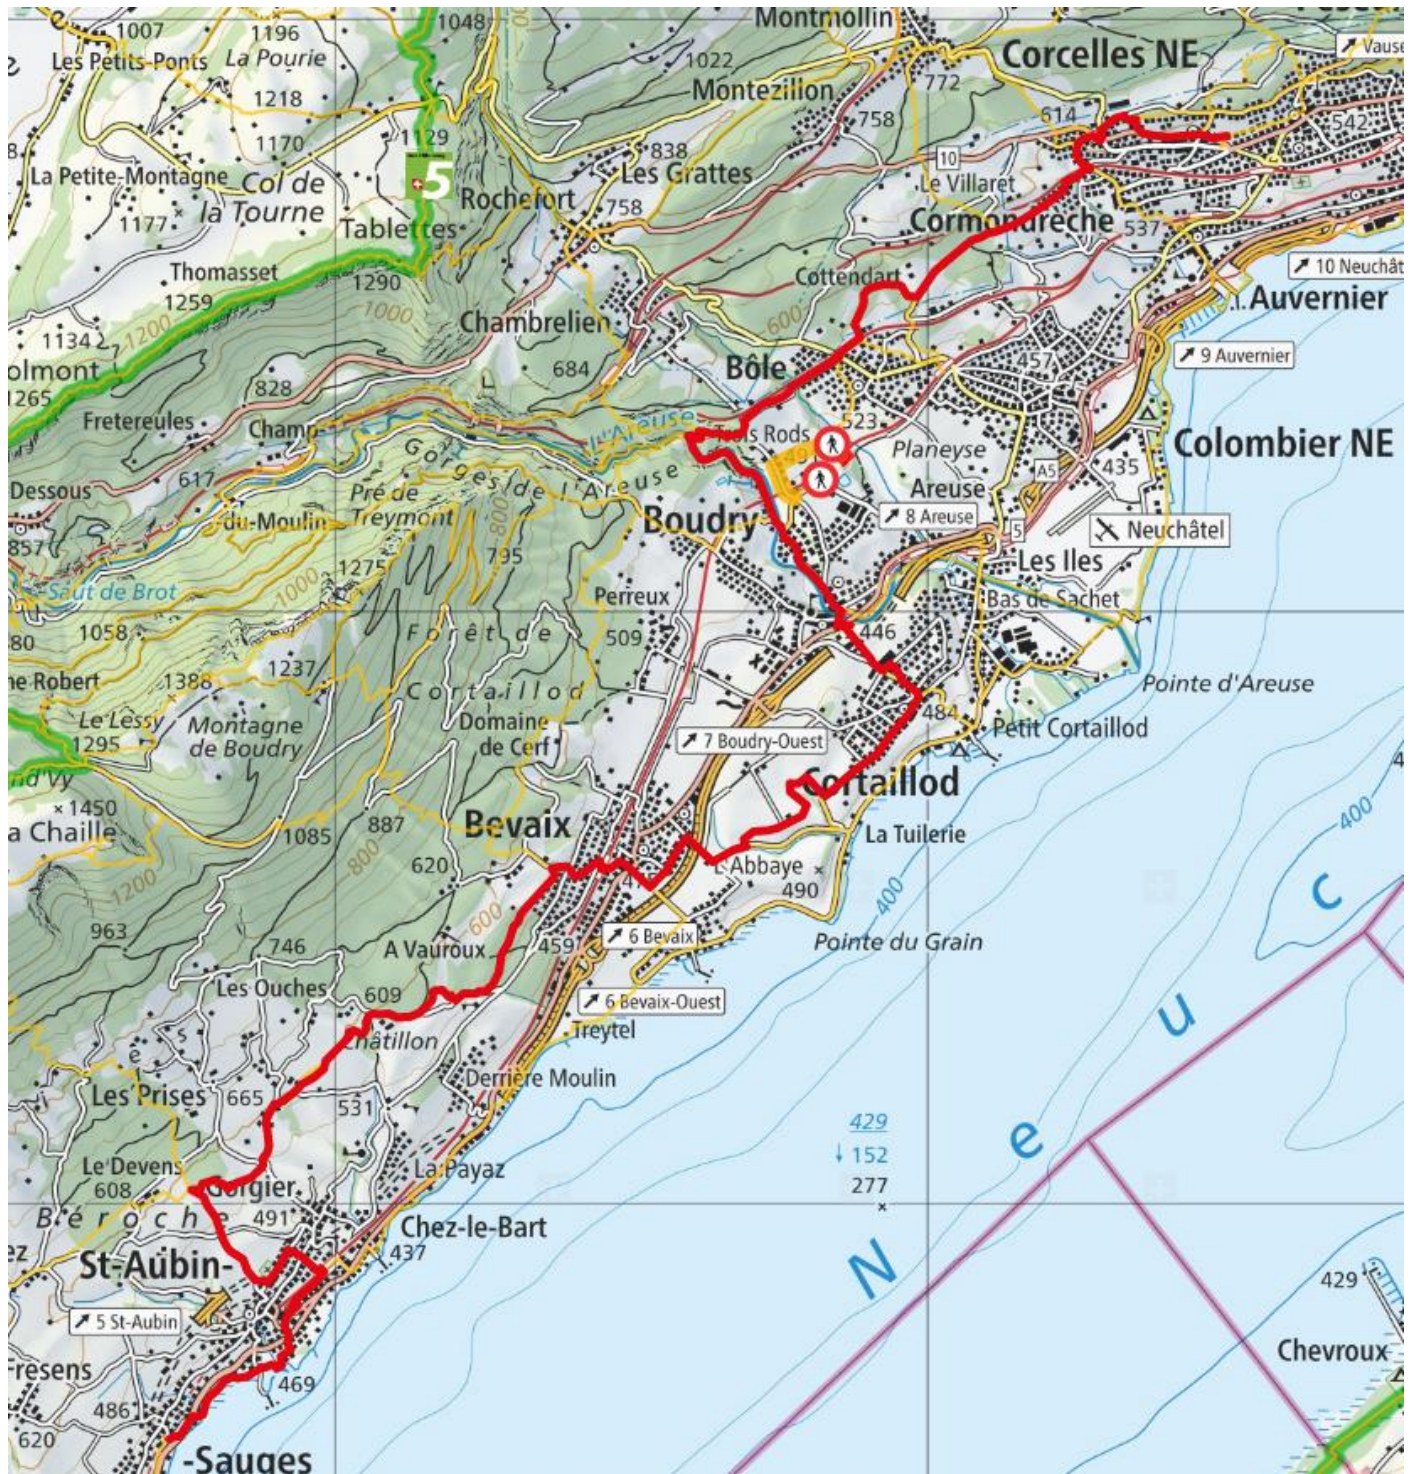

Etape Corcelles – Saint-Aubin

Distance 25 km Dénivelée + 628 m Dénivelée – 715 m

Echelle : 2 cm = 1 km