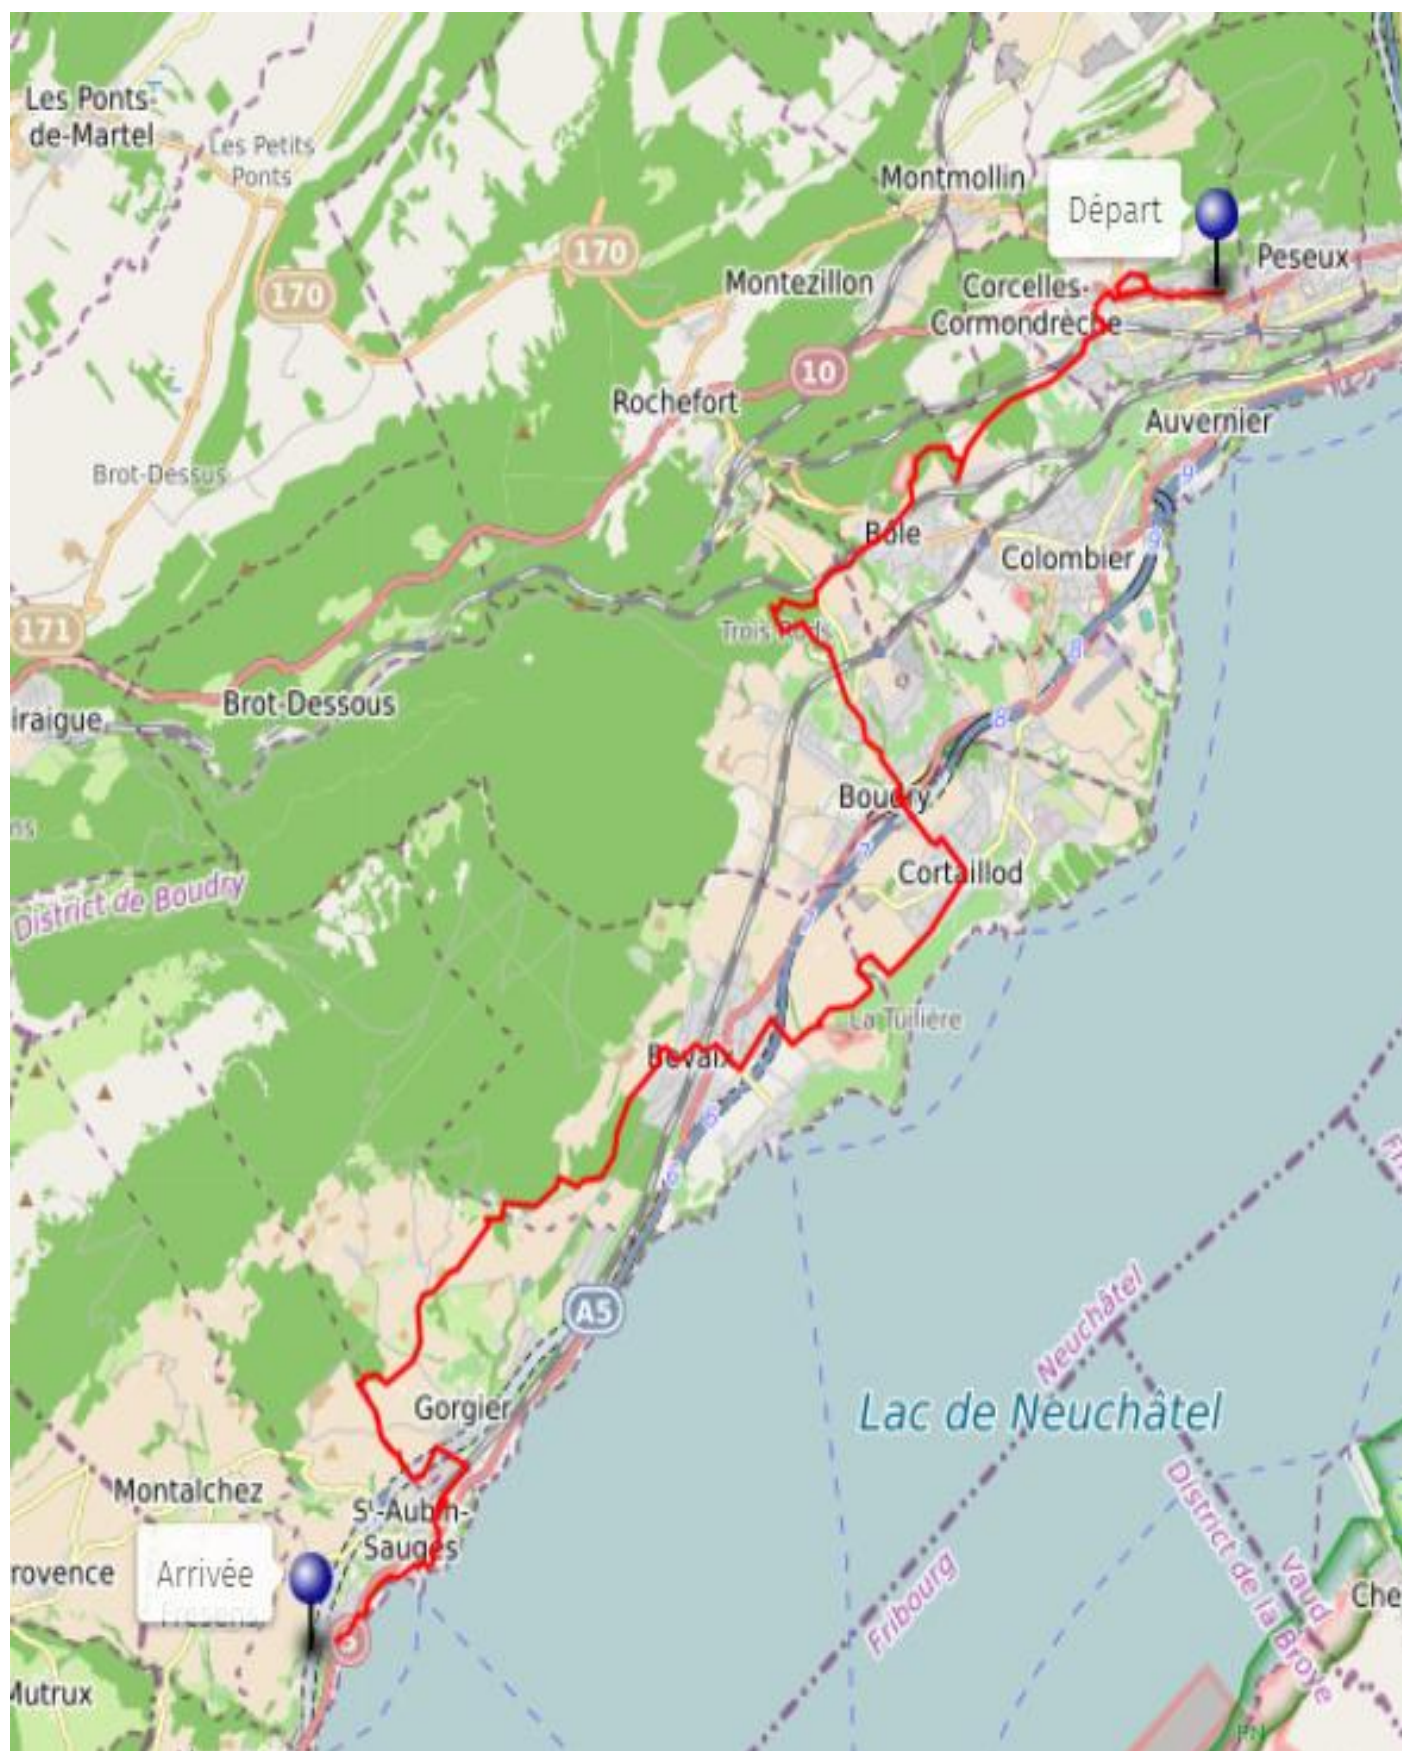

## Etape Corcelles - Saint Aubain

Distance 25 km Dénivelée + 628 m Dénivelée – 715 m

Echelle : 2 cm = 1 km